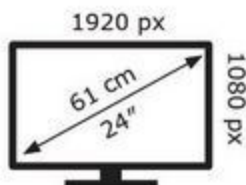

ENERG

DELL

S2421H

13 kWh/1000h

2019/2013